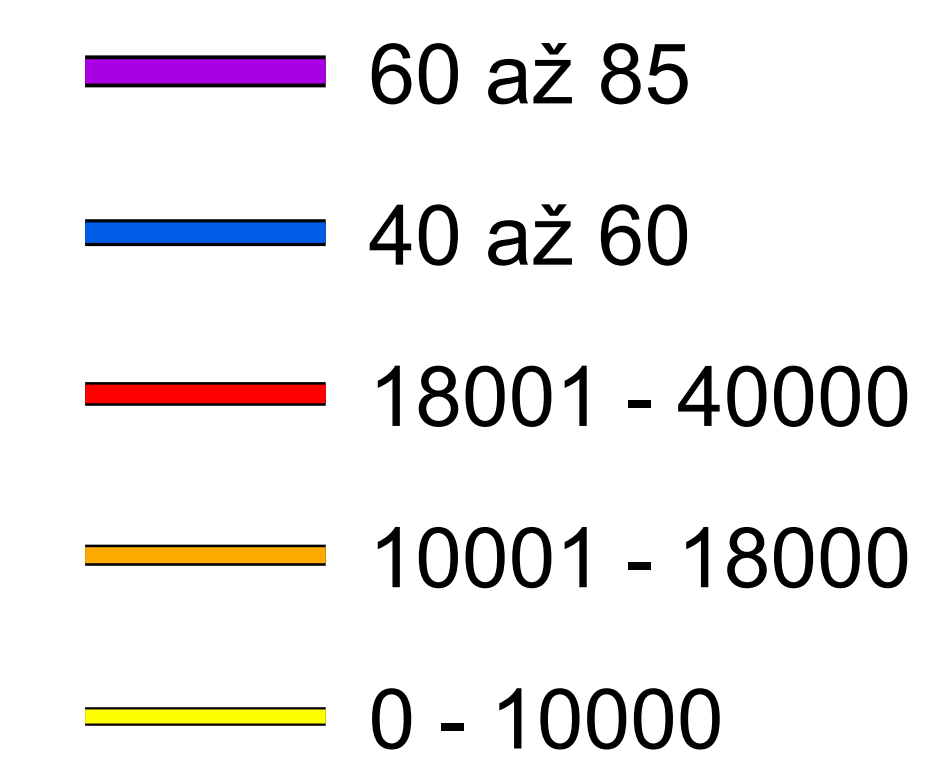

**BAREVNĚ JSOU ZNÁZORNĚNY
INTENZITY DOPRAVY
PRO STAV 00-2035**

všechna vozidla (v tisících) / 24 hodin

**ČÍSELNÉ POPISKY ZOBRAZUJÍ
HODNOTY INTENZITY DOPRAVY
STAV 00-2020 / STAV 00-2035**

všechna vozidla (v tisících) / 24 hodin

25,4 / 38,3